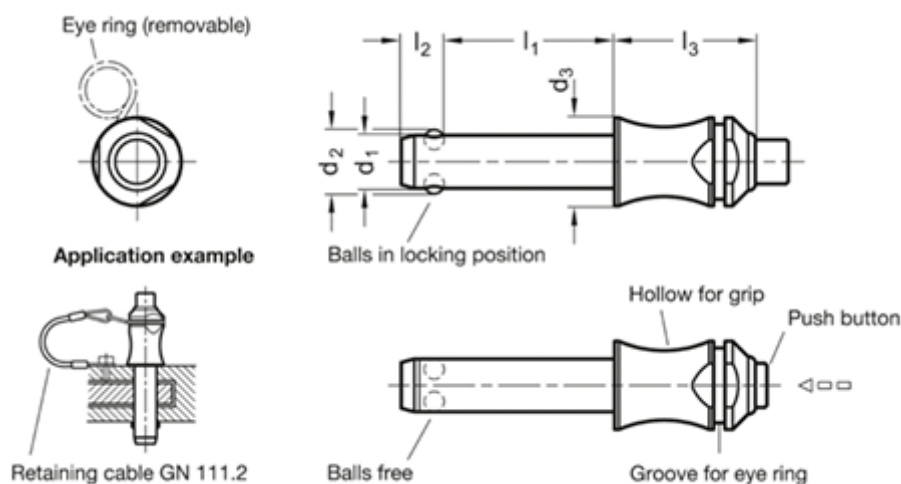

Varenummer: 201133560
Beskrivelse: E+G kuglepallås
GN 113.3-5-60

Mål

d1 -0.04/-0.08	= 5
d2	= 5.5
d3	= 10
l3	= 22
l1 +0.6	= 60
l2 ±1	= 6
Load i (N)	= 14
Vægt i (g)	= 20